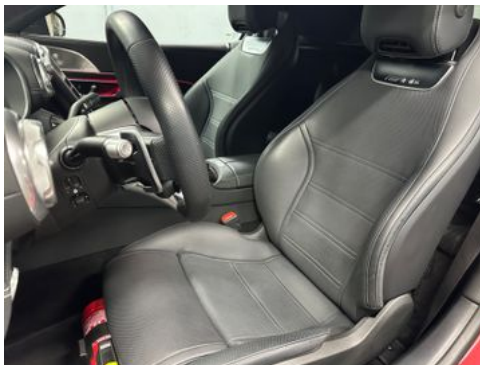

Mercedes-Benz SL 63 4MATIC+ *NIGHT PAKET*ACTIVE

RIDE*HEADUP*21

Kontakt

Autoforum Tübingen
Au Ost 15
72072 Tübingen

Tel.: 07071/9798123
E-Mail: autoforum@t-online.de