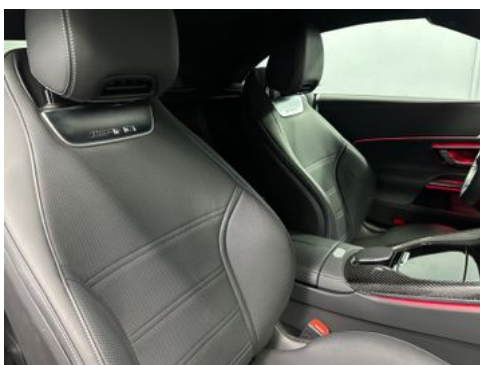

RIDE*HEADUP*21

Kontakt

Autoforum Tübingen
Au Ost 15
72072 Tübingen

Tel.: 07071/9798123
E-Mail: autoforum@t-online.de

Mercedes-Benz SL 63 4MATIC+ *NIGHT PAKET*ACTIVE

RIDE*HEADUP*21

Kontakt

Autoforum Tübingen
Au Ost 15
72072 Tübingen