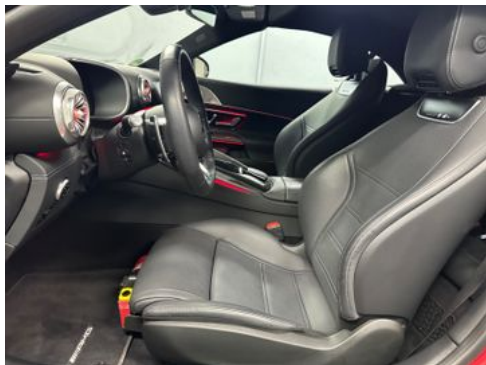

Mercedes-Benz SL 63 4MATIC+ *NIGHT PAKET*ACTIVE

RIDE*HEADUP*21

Kontakt

Autoforum Tübingen
Au Ost 15
72072 Tübingen

Tel.: 07071/9798123
E-Mail: autoforum@t-online.de