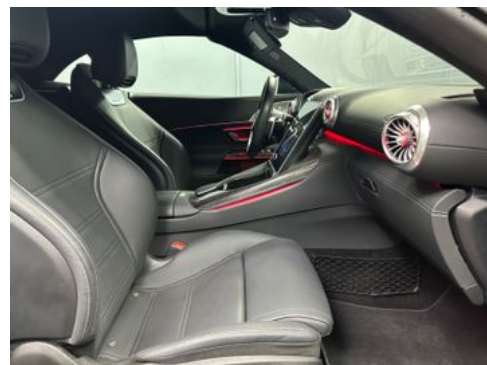

Mercedes-Benz SL 63 4MATIC+ *NIGHT PAKET*ACTIVE

RIDE*HEADUP*21

Kontakt

Autoforum Tübingen
Au Ost 15
72072 Tübingen

Tel.: 07071/9798123
E-Mail: autoforum@t-online.de