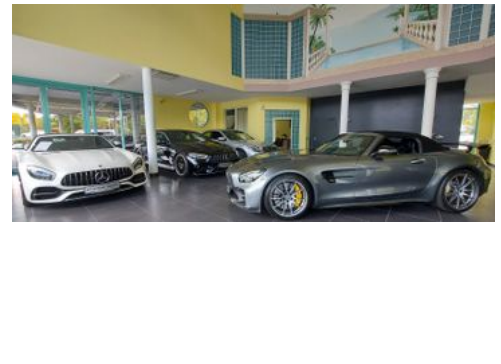

Mercedes-Benz S 600 L

*EXCLUSIVE*CHAUFFER*MAGICVISION*HUD*SDH*

Kontakt

Autoforum Tübingen
Au Ost 15
72072 Tübingen

Tel.: 07071/9798123
E-Mail: autoforum@t-online.de