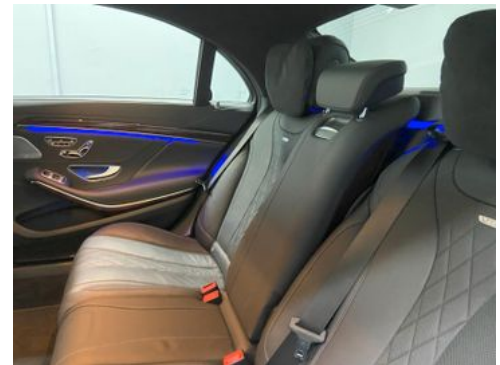

Mercedes-Benz S 600 L

*EXCLUSIVE*CHAUFFER*MAGICVISION*HUD*SDH*

Fahrzeugbilder

Kontakt

Autoforum Tübingen
Au Ost 15
72072 Tübingen

Tel.: 07071/9798123
E-Mail: autoforum@t-online.de