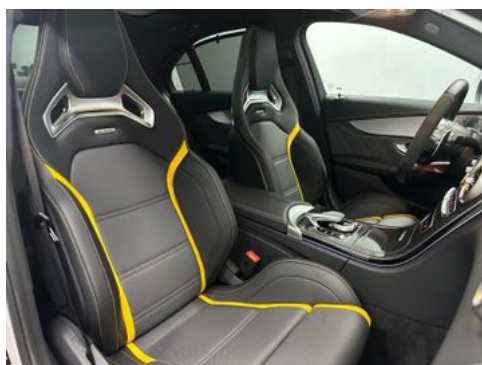

Mercedes-Benz C 63 S

*PANORAMA*KERAMIK*KEYGO*VMAX*CARBON*

Kontakt

Autoforum Tübingen
Au Ost 15
72072 Tübingen

Tel.: 07071/9798123
E-Mail: autoforum@t-online.de