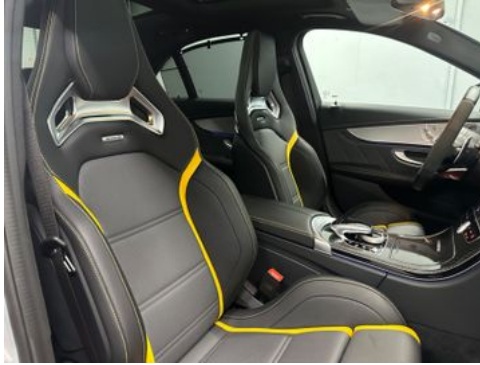

Mercedes-Benz C 63 S

*PANORAMA*KERAMIK*KEYGO*VMAX*CARBON*

Kontakt

Autoforum Tübingen
Au Ost 15
72072 Tübingen

Tel.: 07071/9798123
E-Mail: autoforum@t-online.de