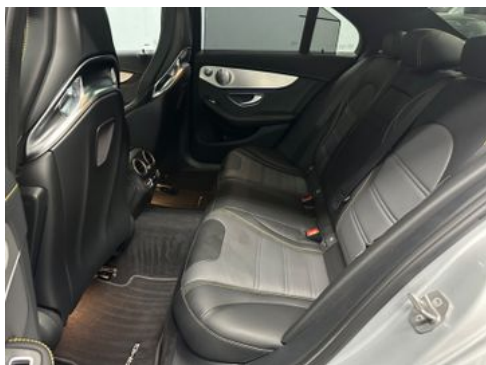

Mercedes-Benz C 63 S

*PANORAMA*KERAMIK*KEYGO*VMAX*CARBON*

Kontakt

Autoforum Tübingen
Au Ost 15
72072 Tübingen

Tel.: 07071/9798123
E-Mail: autoforum@t-online.de