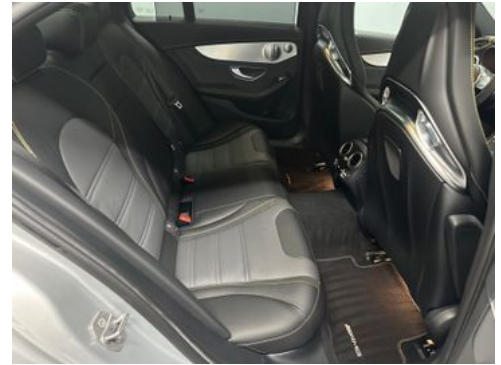

Mercedes-Benz C 63 S

*PANORAMA*KERAMIK*KEYGO*VMAX*CARBON*

Kontakt

Autoforum Tübingen
Au Ost 15
72072 Tübingen

Tel.: 07071/9798123
E-Mail: autoforum@t-online.de