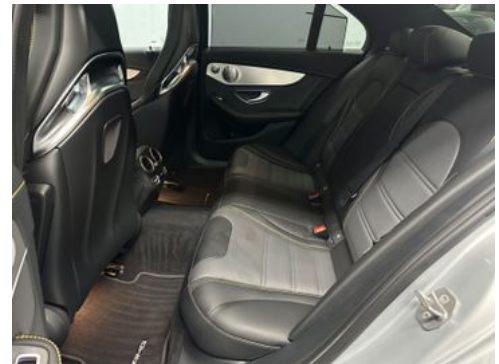

Mercedes-Benz C 63 S

*PANORAMA*KERAMIK*KEYGO*VMAX*CARBON*

Kontakt

Autoforum Tübingen
Au Ost 15
72072 Tübingen

Tel.: 07071/9798123
E-Mail: autoforum@t-online.de