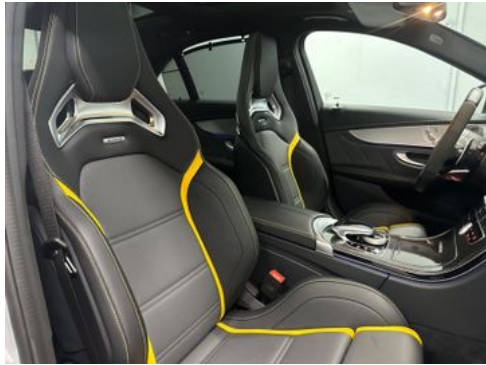

Mercedes-Benz C 63 S

*PANORAMA*KERAMIK*KEYGO*VMAX*CARBON*

Kontakt

Autoforum Tübingen
Au Ost 15
72072 Tübingen

Tel.: 07071/9798123
E-Mail: autoforum@t-online.de