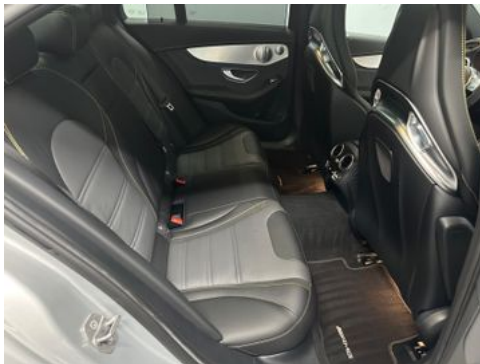

Mercedes-Benz C 63 S

*PANORAMA*KERAMIK*KEYGO*VMAX*CARBON*

Kontakt

Autoforum Tübingen
Au Ost 15
72072 Tübingen

Tel.: 07071/9798123
E-Mail: autoforum@t-online.de