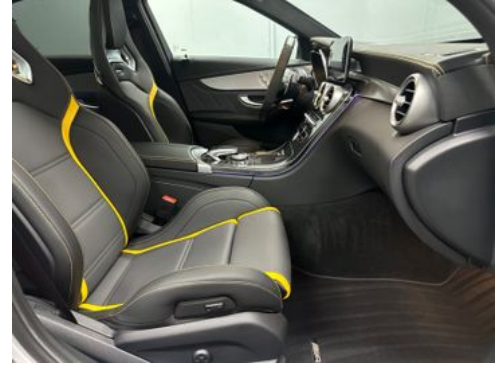

Mercedes-Benz C 63 S

*PANORAMA*KERAMIK*KEYGO*VMAX*CARBON*

Kontakt

Autoforum Tübingen
Au Ost 15
72072 Tübingen

Tel.: 07071/9798123
E-Mail: autoforum@t-online.de