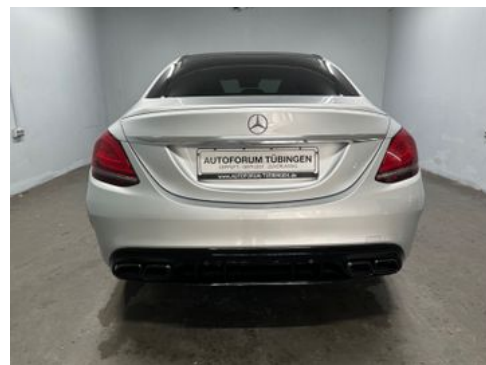

Mercedes-Benz C 63 S

*PANORAMA*KERAMIK*KEYGO*VMAX*CARBON*

Kontakt

Autoforum Tübingen
Au Ost 15
72072 Tübingen

Tel.: 07071/9798123
E-Mail: autoforum@t-online.de