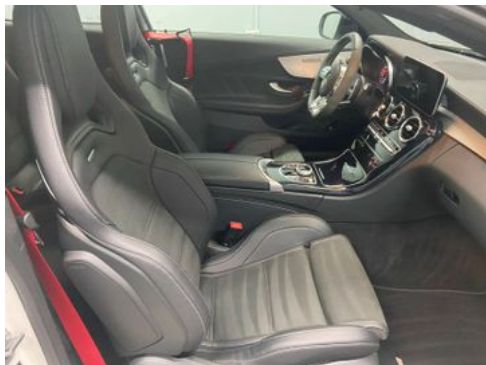

Mercedes-Benz C 63 S Coupe *AERODYNAMIK

PAKET*PANO*VMAX*NIGHT

Kontakt

Autoforum Tübingen
Au Ost 15
72072 Tübingen

Tel.: 07071/9798123
E-Mail: autoforum@t-online.de