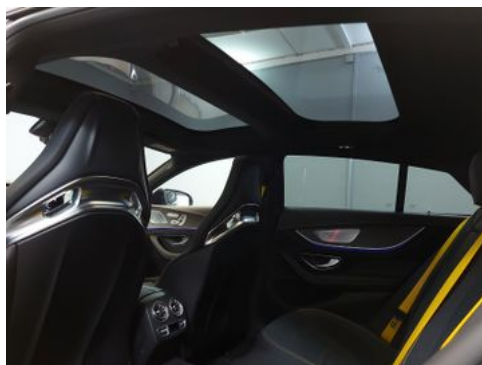

Mercedes-Benz GT 63 S 4M+

*KERAMIK*CARBON*PANORAMA*VOLL*

Kontakt

Autoforum Tübingen
Au Ost 15
72072 Tübingen

Tel.: 07071/9798123
E-Mail: autoforum@t-online.de