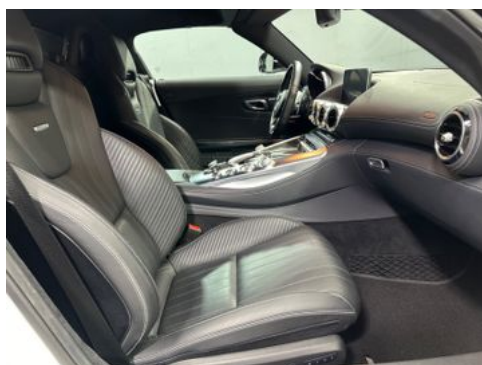

Mercedes-Benz AMG GT 4.0 Roadster *Night

Paket*DISTRO*MEMORY*

Kontakt

Autoforum Tübingen
Au Ost 15
72072 Tübingen

Tel.: 07071/9798123
E-Mail: autoforum@t-online.de