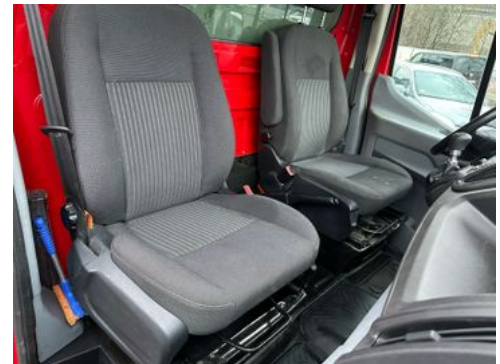

Fahrzeugbilder

Kontakt

Autoforum Tübingen
Au Ost 15
72072 Tübingen

Tel.: 07071/9798123
E-Mail: autoforum@t-online.de