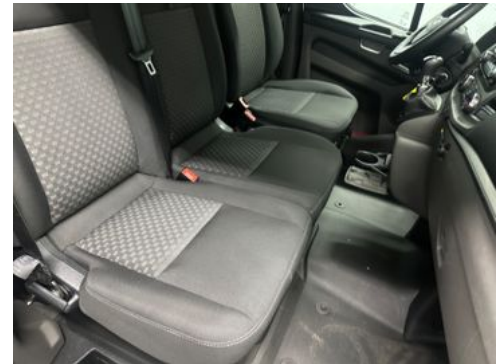

Ford Transit Custom 300 L1H1 TREND*KAMERA*PDC*NAVI*

Kontakt

Autoforum Tübingen
Au Ost 15
72072 Tübingen

Tel.: 07071/9798123
E-Mail: autoforum@t-online.de