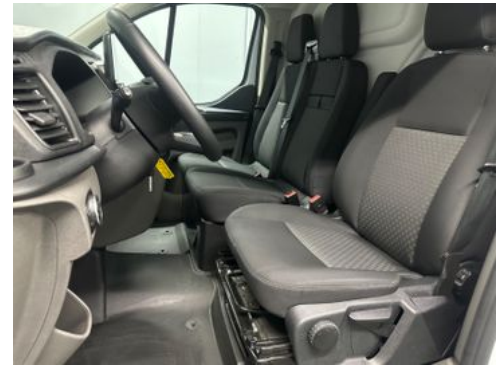

Ford Transit Custom 300 L1H1 TREND*KAMERA*PDC*NAVI*

Kontakt

Autoforum Tübingen
Au Ost 15
72072 Tübingen

Tel.: 07071/9798123
E-Mail: autoforum@t-online.de