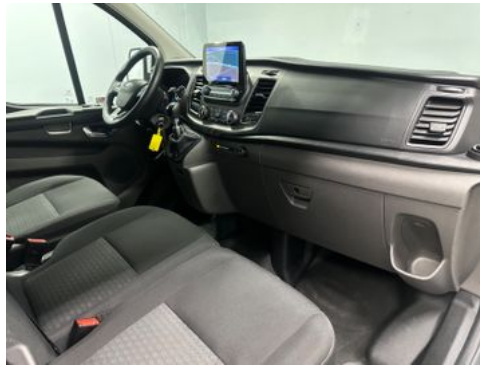

Ford Transit Custom 300 L1H1 TREND*KAMERA*PDC*NAVI*

Kontakt

Autoforum Tübingen
Au Ost 15
72072 Tübingen

Tel.: 07071/9798123
E-Mail: autoforum@t-online.de