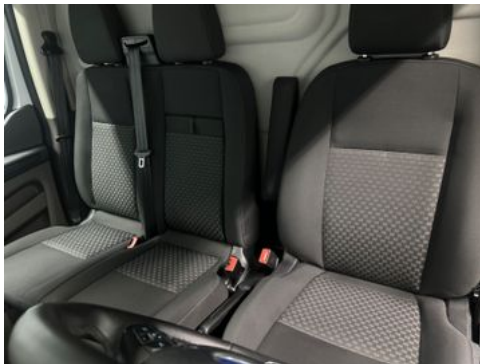

Ford Transit Custom 300 L1H1 TREND*KAMERA*PDC*NAVI*

Kontakt

Autoforum Tübingen
Au Ost 15
72072 Tübingen

Tel.: 07071/9798123
E-Mail: autoforum@t-online.de