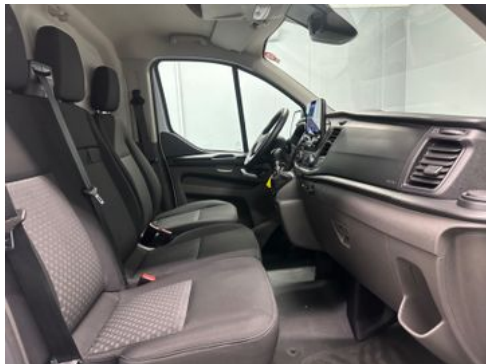

Ford Transit Custom 300 L1H1 TREND*KAMERA*PDC*NAVI*

Kontakt

Autoforum Tübingen
Au Ost 15
72072 Tübingen

Tel.: 07071/9798123
E-Mail: autoforum@t-online.de