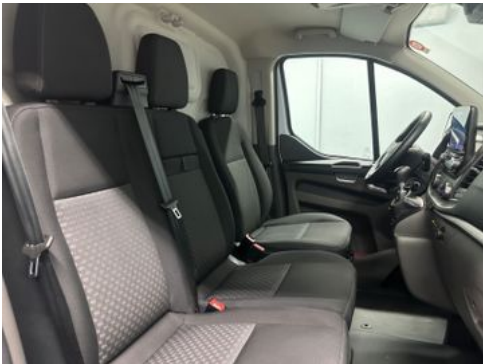

Ford Transit Custom 300 L1H1 TREND*KAMERA*PDC*NAVI*

Kontakt

Autoforum Tübingen
Au Ost 15
72072 Tübingen

Tel.: 07071/9798123
E-Mail: autoforum@t-online.de